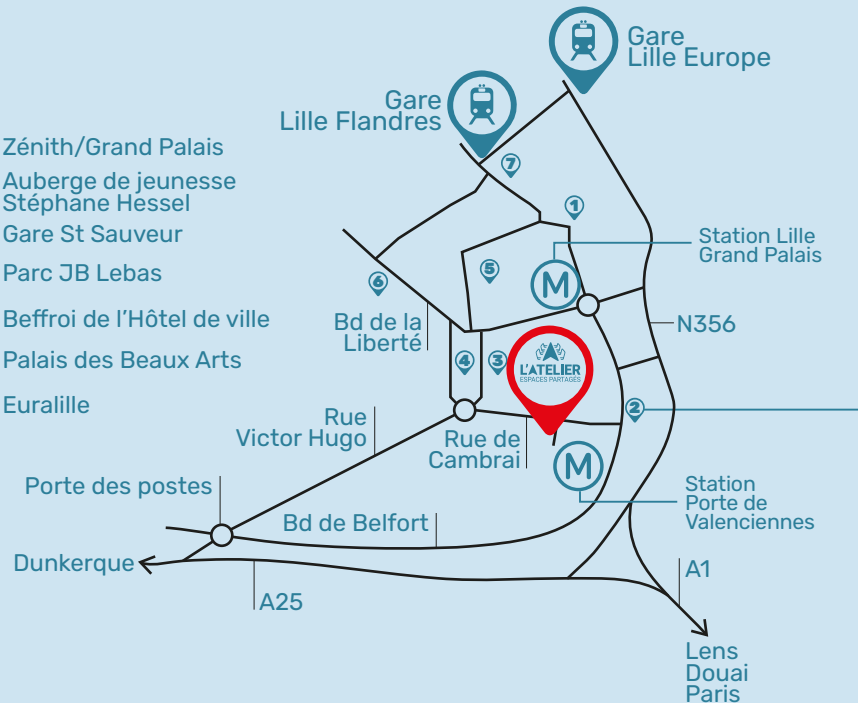

PLAN D'ACCÈS

L'ATELIER
13 RUE GEORGES DANTON
59000 LILLE

- 1 Zénith/Grand Palais
- 2 Auberge de jeunesse Stéphane Hessel
- 3 Gare St Sauveur
- 4 Parc JB Lebas
- 5 Beffroi de l'Hôtel de ville
- 6 Palais des Beaux Arts
- 7 Euralille